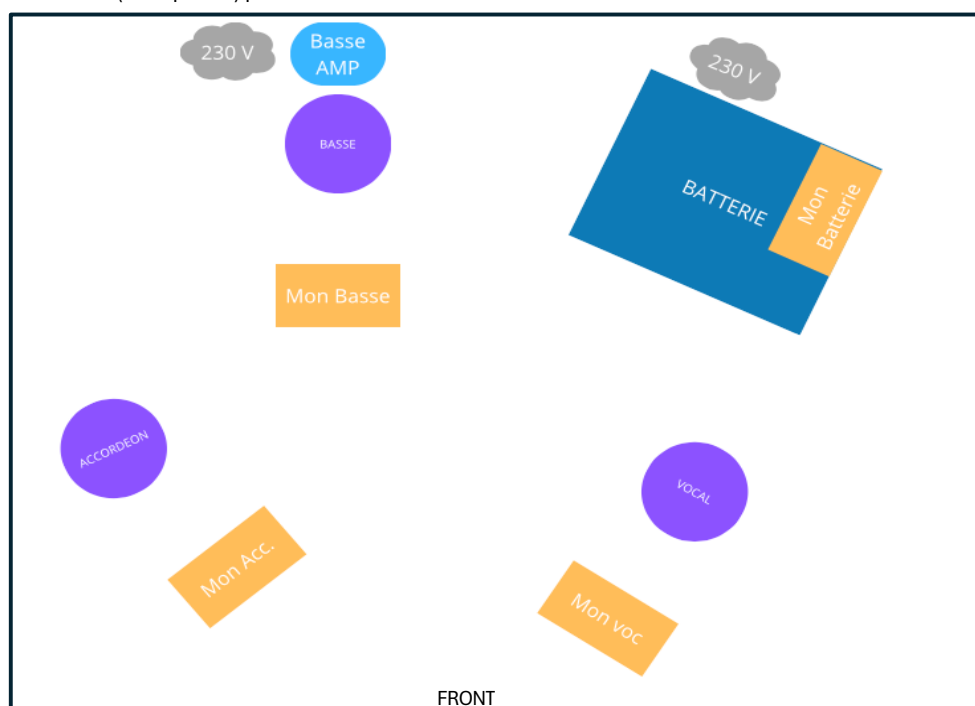

Johan Wermeille - batterie

PATCH LIST

IN	INSTRUMENT	MICROPHONE / DI
1	Kick Out	B52
2	Snare Top	SM57
3	Snare Bottom	B57
4	HH	KSM137
5	Rack Tom	e604
6	Floor Tom	e604
7	OH L	KSM137
8	OH R	KSM137
9	Bass Direct	XLR OUT
10	Bass Amp Mic	B52
11	Accordéon	DI (RADIAL, BSS)
12	Mic Annonce <i>Jean-Pierre</i>	SM 58
13	Lead Voc	KSM9
14		
15		
16		

PLAN DE SCENE

4 Monitors // 230 V (multiprises) pour basse et batterie

REMARQUES

Le groupe ne dispose pas de sonorisateur, ni d'éclairagiste
Utilisations d'effets : Reverb uniquement. **Pas de delay, ou autre!** Merci